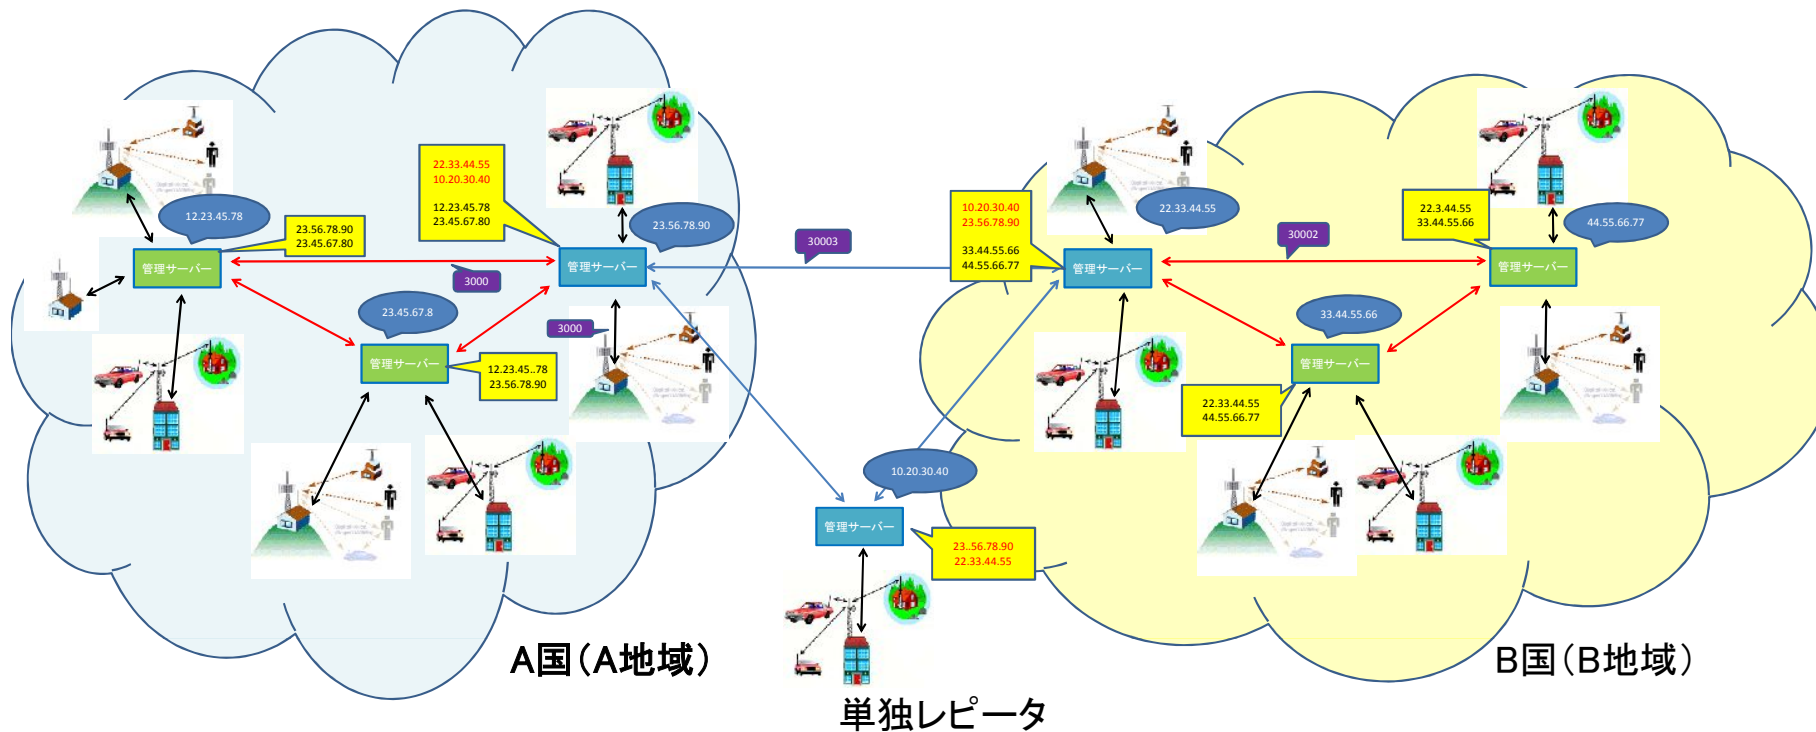

分散型管理サーバー

管理サーバー

地域間接続管理サーバー

←→ 地域間接続管理サーバー間のインターネット接続

←→ 各国(各地域)内の管理サーバーにインターネット接続

←→ レピータとのインターネット接続

30001 接続ポート番号

xx.xx.xx.x 管理サーバーのIPアドレス

xx.xx.xx.xx
yy-yy-yy-yy 転送先IPアドレス
赤字: 地域間
黒字: 地域内